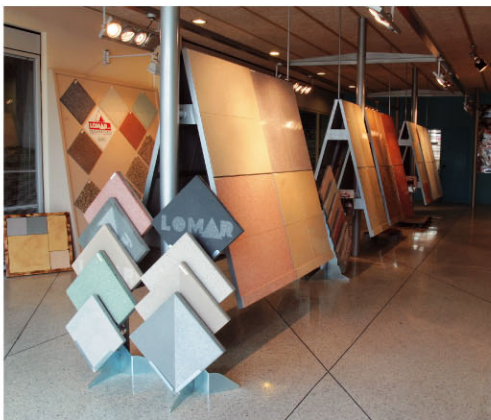

PREFABRICATS LOMAR, SL és una empresa familiar fundada l'any 1958. Des del seu inici es va dedicar a la fabricació d'una àmplia gamma de materials de formigó. En el transcurs dels anys, la seva activitat s'ha centrat en la fabricació de tres tipus de productes: PAVIMENTS EXTERIORS, TERRATZO PER A INTERIOR i BIGUETES PRETENSADES.