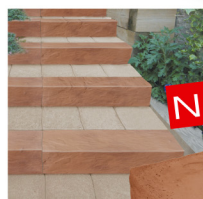

textura granallada

Bellstone

40x40x4 - 40x20x4 - 20x20x4

Tot el **BELLSTONE Granallat** ve servit de fàbrica amb un tractament superficial incolor que impermeabilitza la peça, facilitant la neteja i el manteniment.

Bell[®]
STONE

**KEOPS
GRANALLAT**

Referències:
GRBK22 (20x20)
GRBK44 (40x40)
GRBK42 (40x20)

**PIRINEU
GRANALLAT**

Referències:
GRBP22 (20x20)
GRBP44 (40x40)
GRBP42 (40x20)

**ULURU
GRANALLAT**

Referències:
GRBU22 (20x20)
GRBU44 (40x40)
GRBU42 (40x20)

NOVETAT

Peça graó
BELLSTONE

60x35x10

Sol·liciti el catàleg BELLSTONE

9

10

11

12